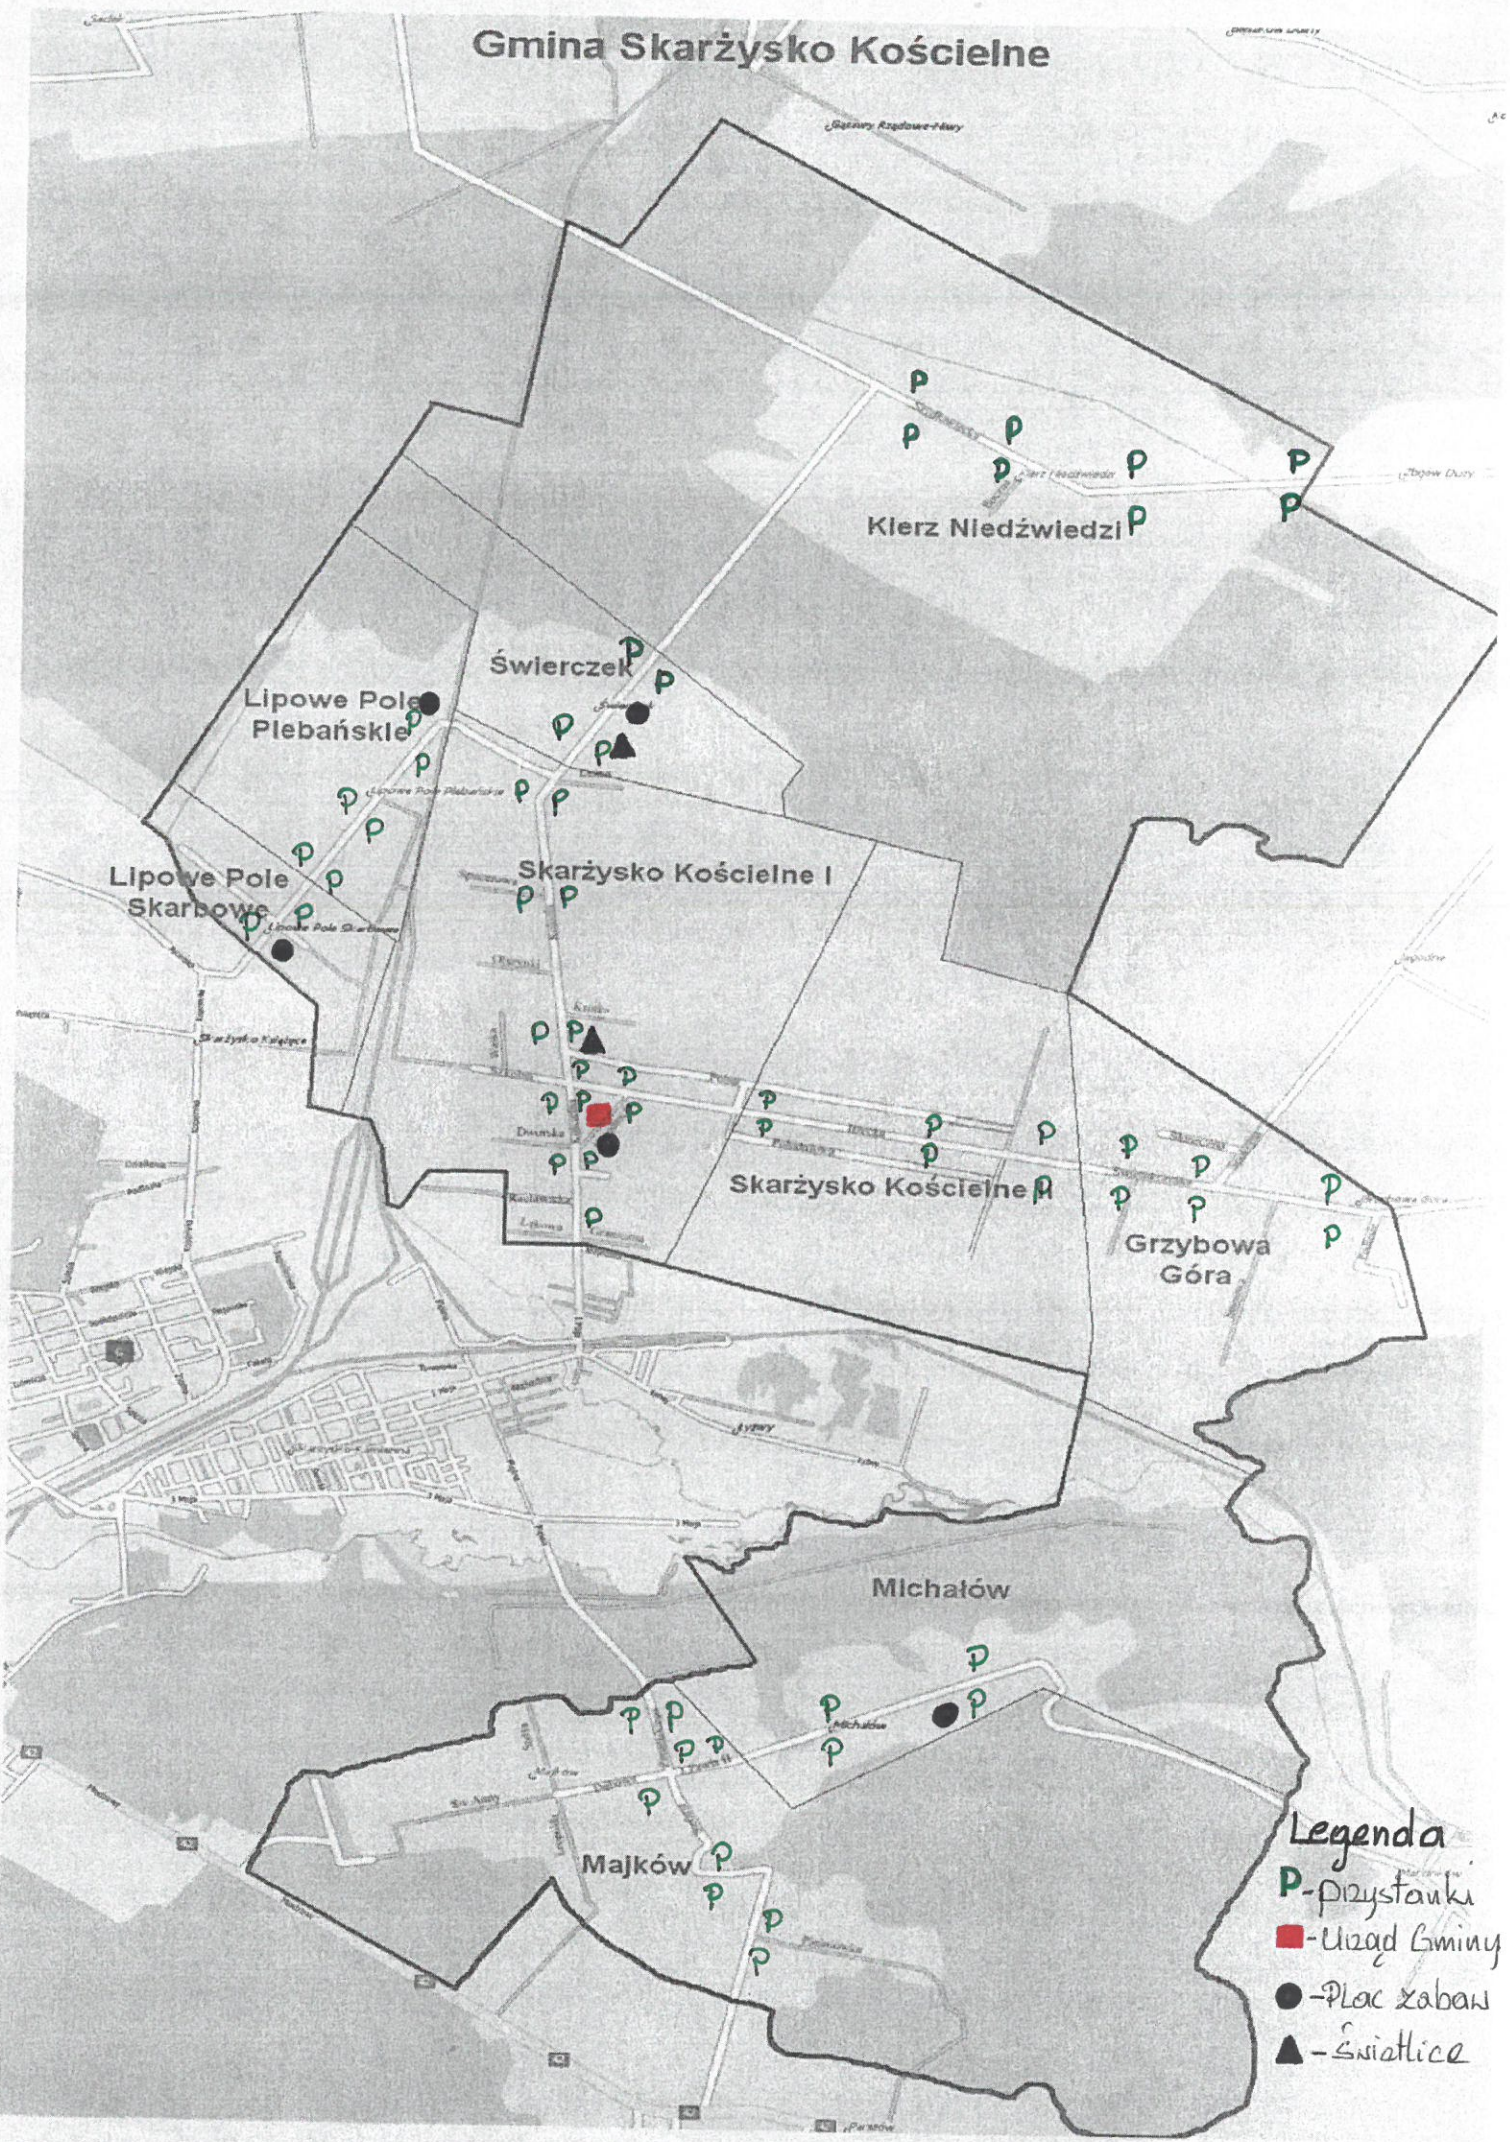

Gmina Skarżysko Kościelne

- ### Legenda
- P - przystanki
 - - Urząd Gminy
 - - Plac zabaw
 - ▲ - Światlice